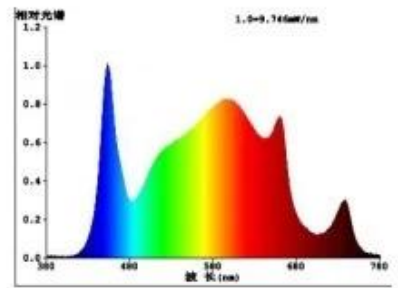

600w 1000w Lm301h USB LED UVB

規格表:

光束密度(lm/w)	82.6
光束直径	100mm
光通量	50000
光束直径	50000
用途	COB, BLOOM, VEG
电压(V)	5V USB
光束直径(lm)	82.6
光束直径	COB ABS
IP 等级	IP 30

注意:

OEM Led Spectrum

Plug Check

Plug set in and out

Temperature Testing