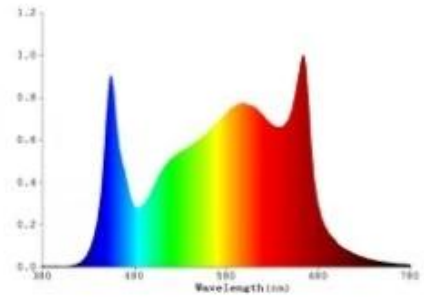

600w 1000w Lm301h USB LED UVB

規格表:

光束密度(lm/w)	82.6
光束直径	100mm
光通量	50000
光束直径	50000
用途	COB, BLOOM, VEG
电压(V)	5V USB
光束直径(lm)	82.6
光束直径	COB ABS
IP 等级	IP 30

注意:

OEM Led Spectrum

Plug Check

Plug set in and out

Temperature Testing