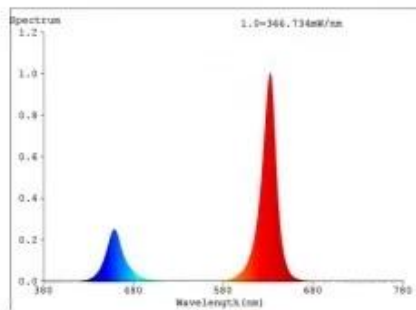

600w 1000w Lm301h USB LED UVB

規格表:

光束密度(lm/w)	82.6
光束直径	100mm
光通量	50000
光束直径	50000
用途	COB, BLOOM, VEG
电压(V)	5V USB
光束直径(lm)	82.6
光束直径	COB ABS
IP 等级	IP 30

注意:

OEM Led Spectrum

Plug Check

Plug set in and out

Temperature Testing