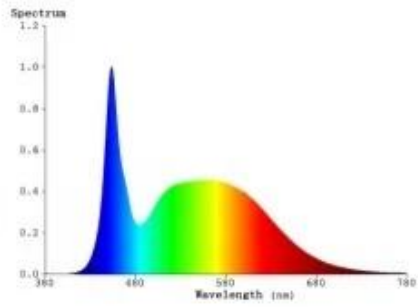

600w 1000w Lm301h USB LED UVB

規格表:

光束密度(lm/w)	82.6
光束直径	100mm
光通量	50000
光束直径	50000
用途	COB, BLOOM, VEG
电压(V)	5V USB
光束直径(lm)	82.6
光束直径	COB ABS
IP 等级	IP 30

注意:

OEM Led Spectrum

Plug Check

Plug set in and out

Temperature Testing