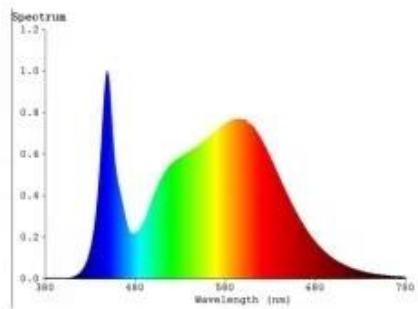

600w 1000w Lm301h USB LED UVB

規格表:

光束密度(lm/w)	82.6
光束直径	100mm
光通量	50000
光束直径	50000
用途	COB, BLOOM, VEG
电压(V)	5V USB
光束直径(lm)	82.6
光束直径	COB ABS
IP 等级	IP 30

注意:

OEM Led Spectrum

Plug Check

Plug set in and out

Temperature Testing