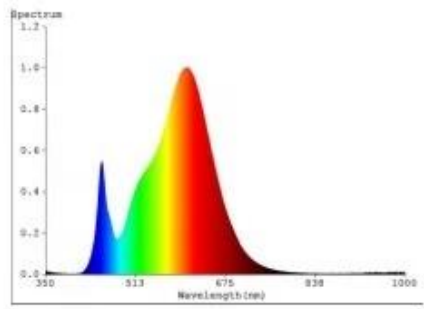

600w 1000w Lm301h USB LED UVB

規格表:

光束密度(lm/w)	82.6
光束直径	100mm
光通量	50000
光束直径	50000
用途	COB, BLOOM, VEG
电压(V)	5V USB
光束直径(lm)	82.6
光束直径	COB ABS
IP 等级	IP 30

注意:

OEM Led Spectrum

Plug Check

Plug set in and out

Temperature Testing