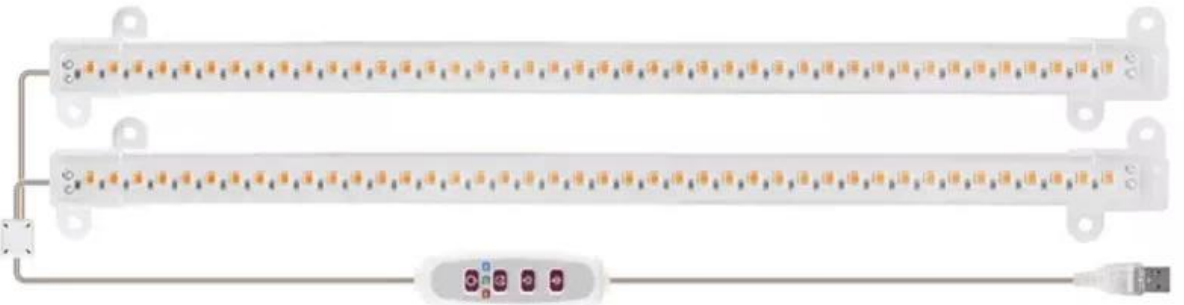

600w 1000w Lm301h USB LED UVB

規格表:

光束密度(lm/w)	82.6
光束直径	100mm
光通量	50000
光束直径	50000
用途	COB, BLOOM, VEG
电压(V)	5V USB
光束直径(lm)	82.6
光束直径	COB ABS
IP 等级	IP 30

注意:

OEM Led Spectrum

Plug Check

Plug set in and out

Temperature Testing