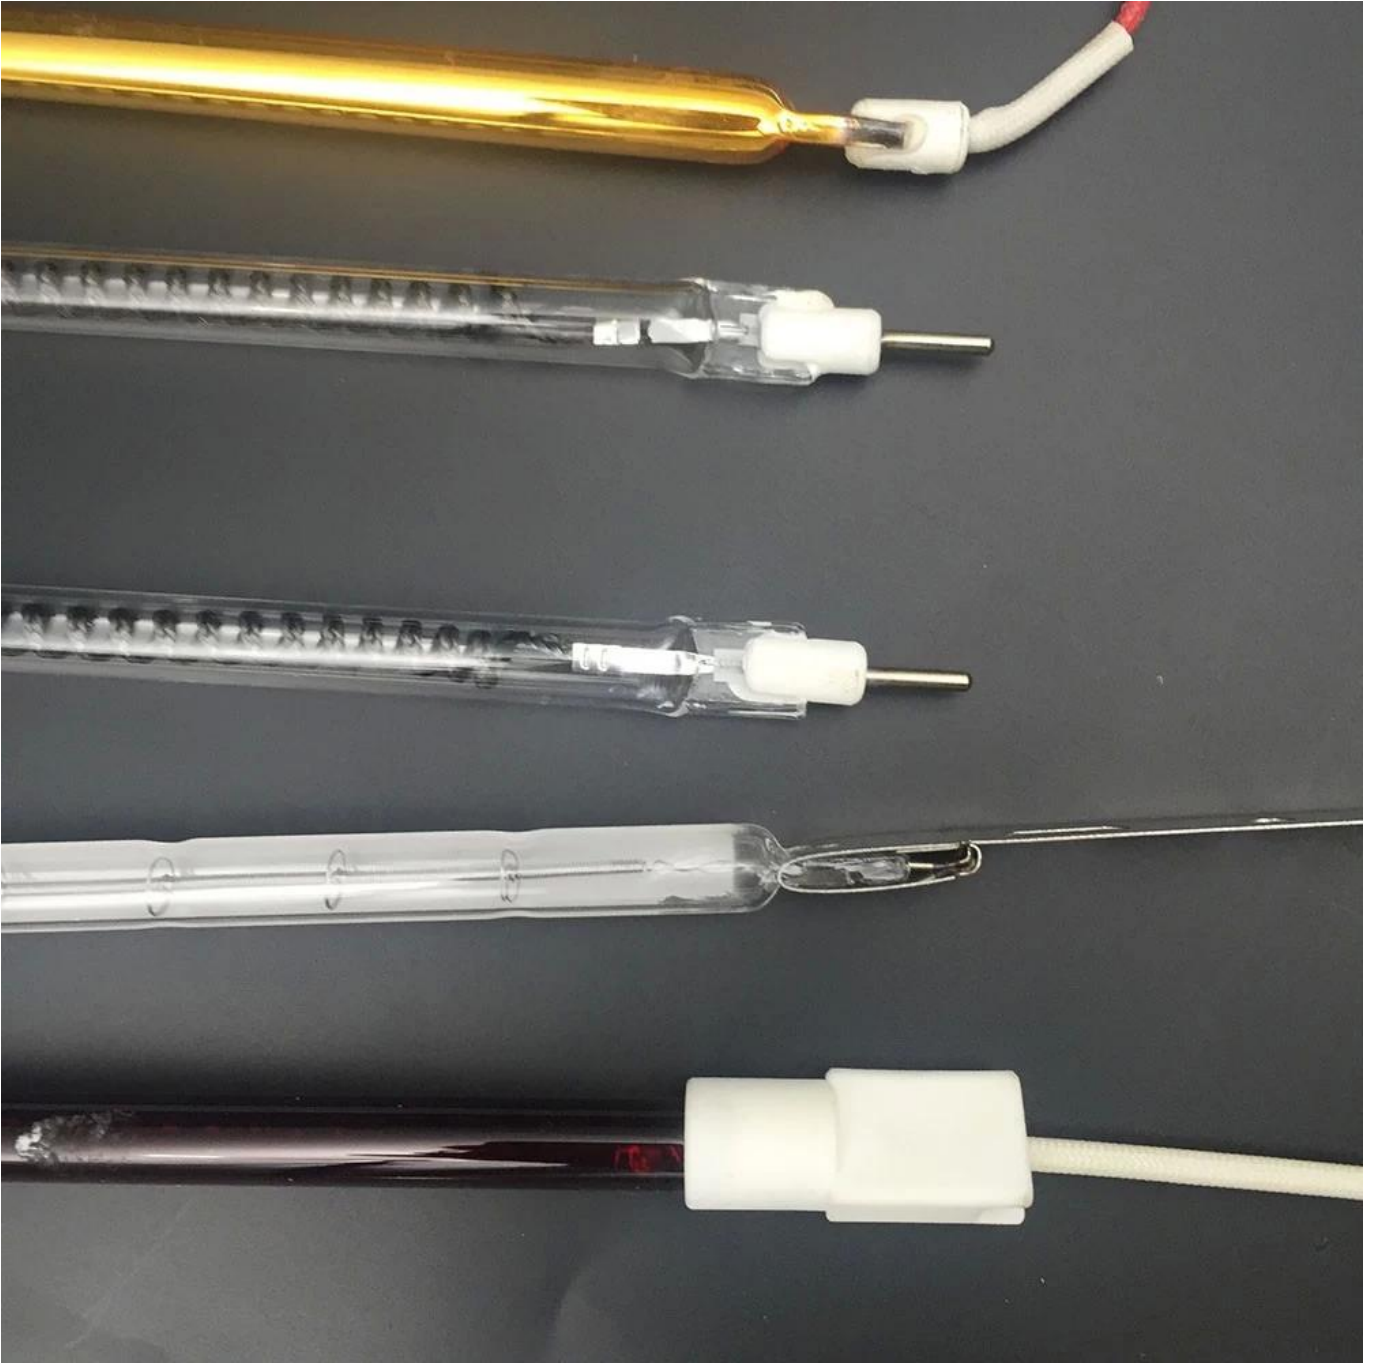

كامل الذهب مصابيح الحرارة بالأشعة تحت الحمراء للحمام مصباح إنارة السقف مصباح إنارة مقاوم للماء على المدى القصير الكوارتز سخان الأشعة تحت الحمراء مصابيح

تفاصيل المعلمة:

موجة مصابيح الأشعة تحت الحمراء
مادة الأنبوب
قطر الأنبوب
طلاء السطح
خيوط
الجهد الكهربى
حياة

موجة قصيرة من الأشعة تحت الحمراء
كوارتز
(ملي متر (12 ملي متر 14 ملي متر 18 ملي متر للاختيار 10
(.....ذهب كامل (نصف ذهبي، شفاف، نصف أبيض، روبي نصف أبيض
(.....التنغستن (ألياف الكربون، سبائك معدنية
(فولت (230 فولت 240 فولت/250 فولت/110 فولت/115 فولت/144 فولت 220
ساعة 5000

عرض صور مصابيح الأشعة تحت الحمراء المختلفة:

تتميز الأشعة تحت الحمراء ذات الموجة القصيرة (بالقرب من الأشعة تحت الحمراء) بخصائص التسخين والتبريد لمدة 1-3 ثوانٍ، مما يجعل التحكم في عملية التسخين أكثر مرونة.