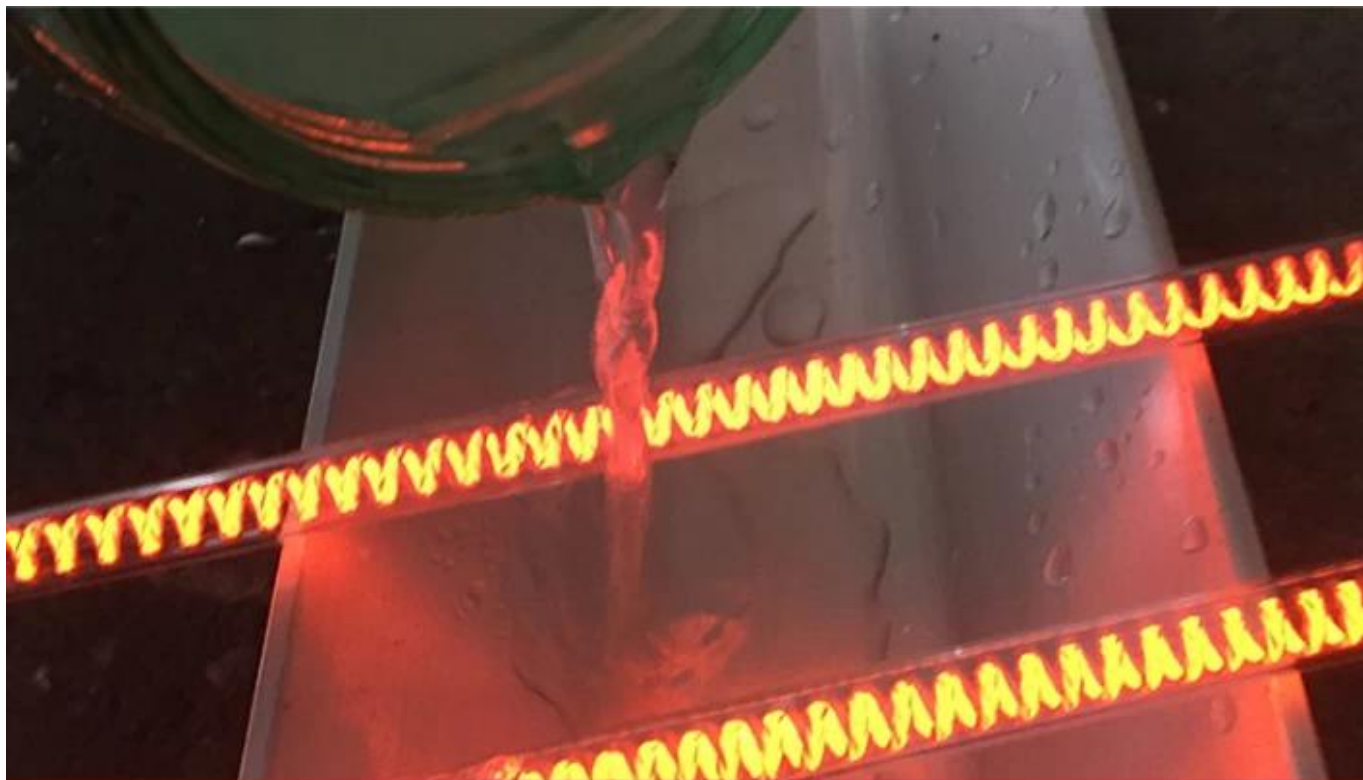

cold water will not cause exposure.